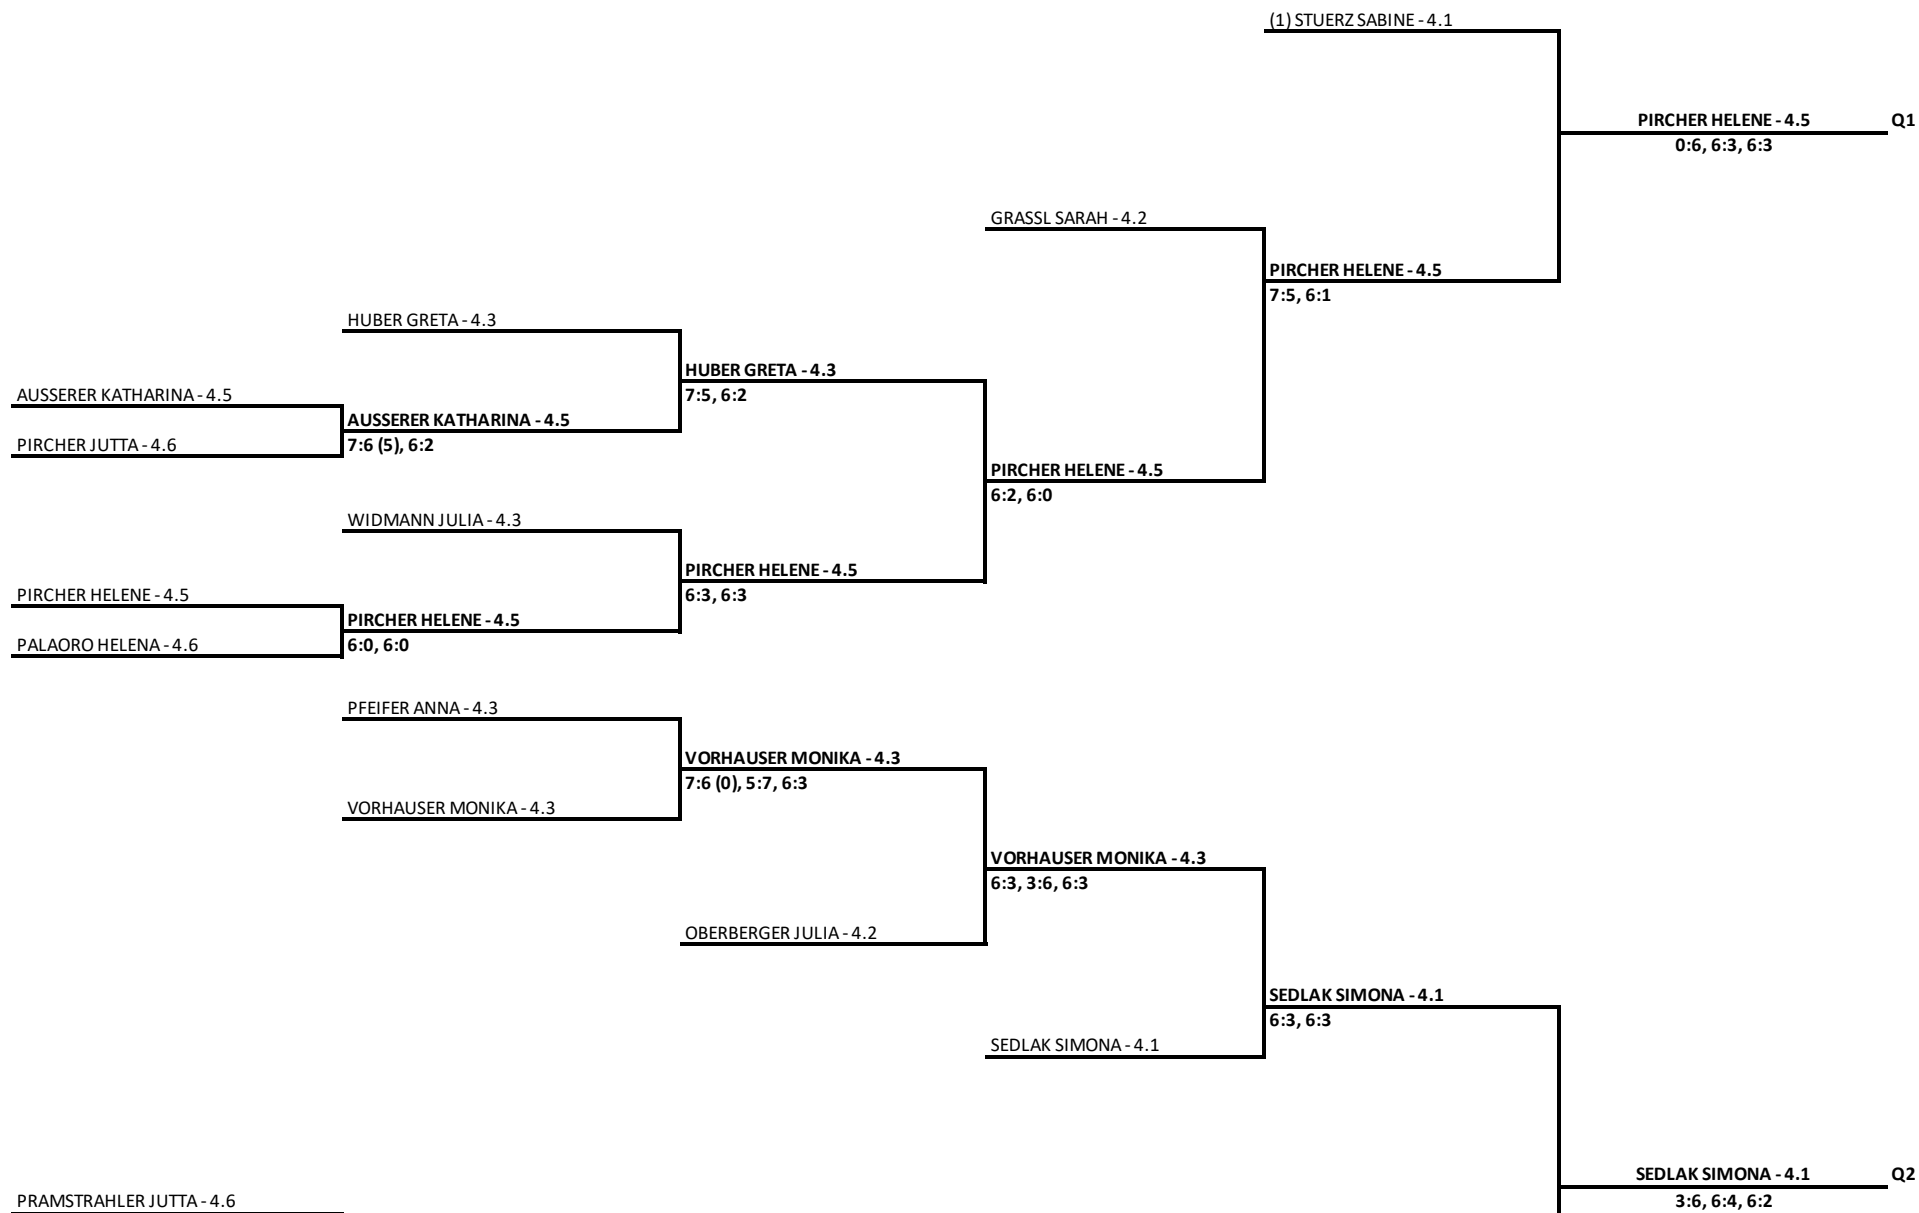

13/07/2022 - 24/07/2022 iscritti n° 17

Tabellone compilato il 12/07/2022 alle ore 09:23 e subito esposto

Il Giudice Arbitro: LUISI GIOVANNI PAOLO

HOELLER RAPHAELA - 4.NC

HOELLER RAPHAELA - 4.NC

6:0, 1:6, 6:2

GALLMETZER MARION - 4.5

GALLMETZER MARION - 4.5

6:2, 6:1

GALLMETZER MARION - 4.5

6:3, 6:2

FREI ELISA - 4.3

GALLMETZER MARION - 4.5

6:3, 6:0